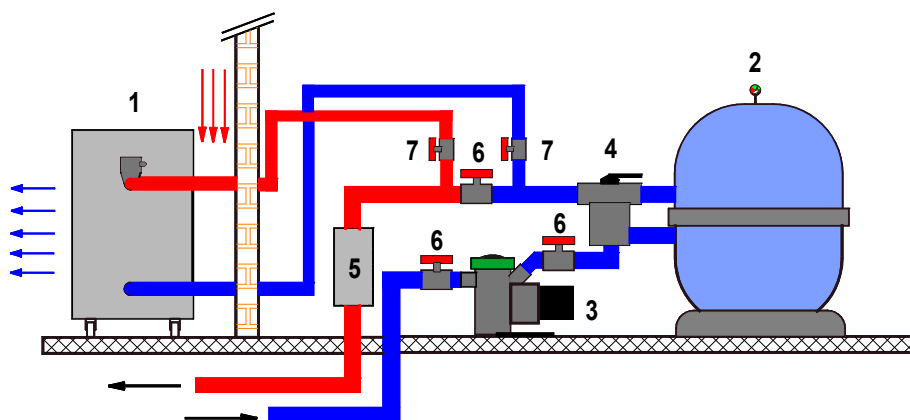

Critères de qualité

- réduction considérable des coûts de chauffage
- fonctionnement silencieux grâce à une Isolation massive (12 kg/m²)

Légende :

- 1 pompe à chaleur (PAC)
- 2 filtre
- 3 pompe de circulation
- 4 vanne de sélection
- 5 traitement d'eau
- 6 vannes (fermeture/réglage)
- 7 vannes de fermeture (pac)

Fiche technique

PACIFIC	PACIFIC Mono	PACIFIC Tri
Puissance fournie à température extérieure de 15°C en kW	13	13.5
Puissance absorbée à température extérieur de 15°C in kW	2.65	2.5
Coefficient de performance	4.9	5.4
Température extérieure minimum	8°C	8°C
Débit d'air (m3/h)	2500	2500
Débit d'eau minimum (l/h)	2000	2000
Fluide frigorigène	R 407 C	R 407 C
Coupe circuit alimentation (reterdé)	32 AT	16 AT
Tension de service (V)	1 x 230 V	3 x 400V
Intensité nominale (A)	10.5	4.2
Poids: (Kg)	126	126
Dimensions (longueur / largeur / hauteur)	1000 x 550 x 820 mm	

Le plaisir de se baigner du printemps à l'automne

La pompe à chaleur pour piscine PACIFIC est équipée d'un échangeur tubulaire patenté en acier inoxydable réalisé avec des éléments de haute qualité. Elle se présente sous la forme monobloc, testée en usine, prête à l'emploi. Elle est compacte, esthétique et conçue pour fonctionner à l'extérieur. Cette pompe à chaleur chauffera votre piscine **avec plus de 80% d'énergie puisée de l'air extérieur**. Son installation est facile est rapide. Sans entretien, elle pourra aisément être rangée en hiver grâce à ses roulettes. Elle vous laissera profiter des joies du bain à une température d'eau constante et réglable jusqu'à 30 C °.